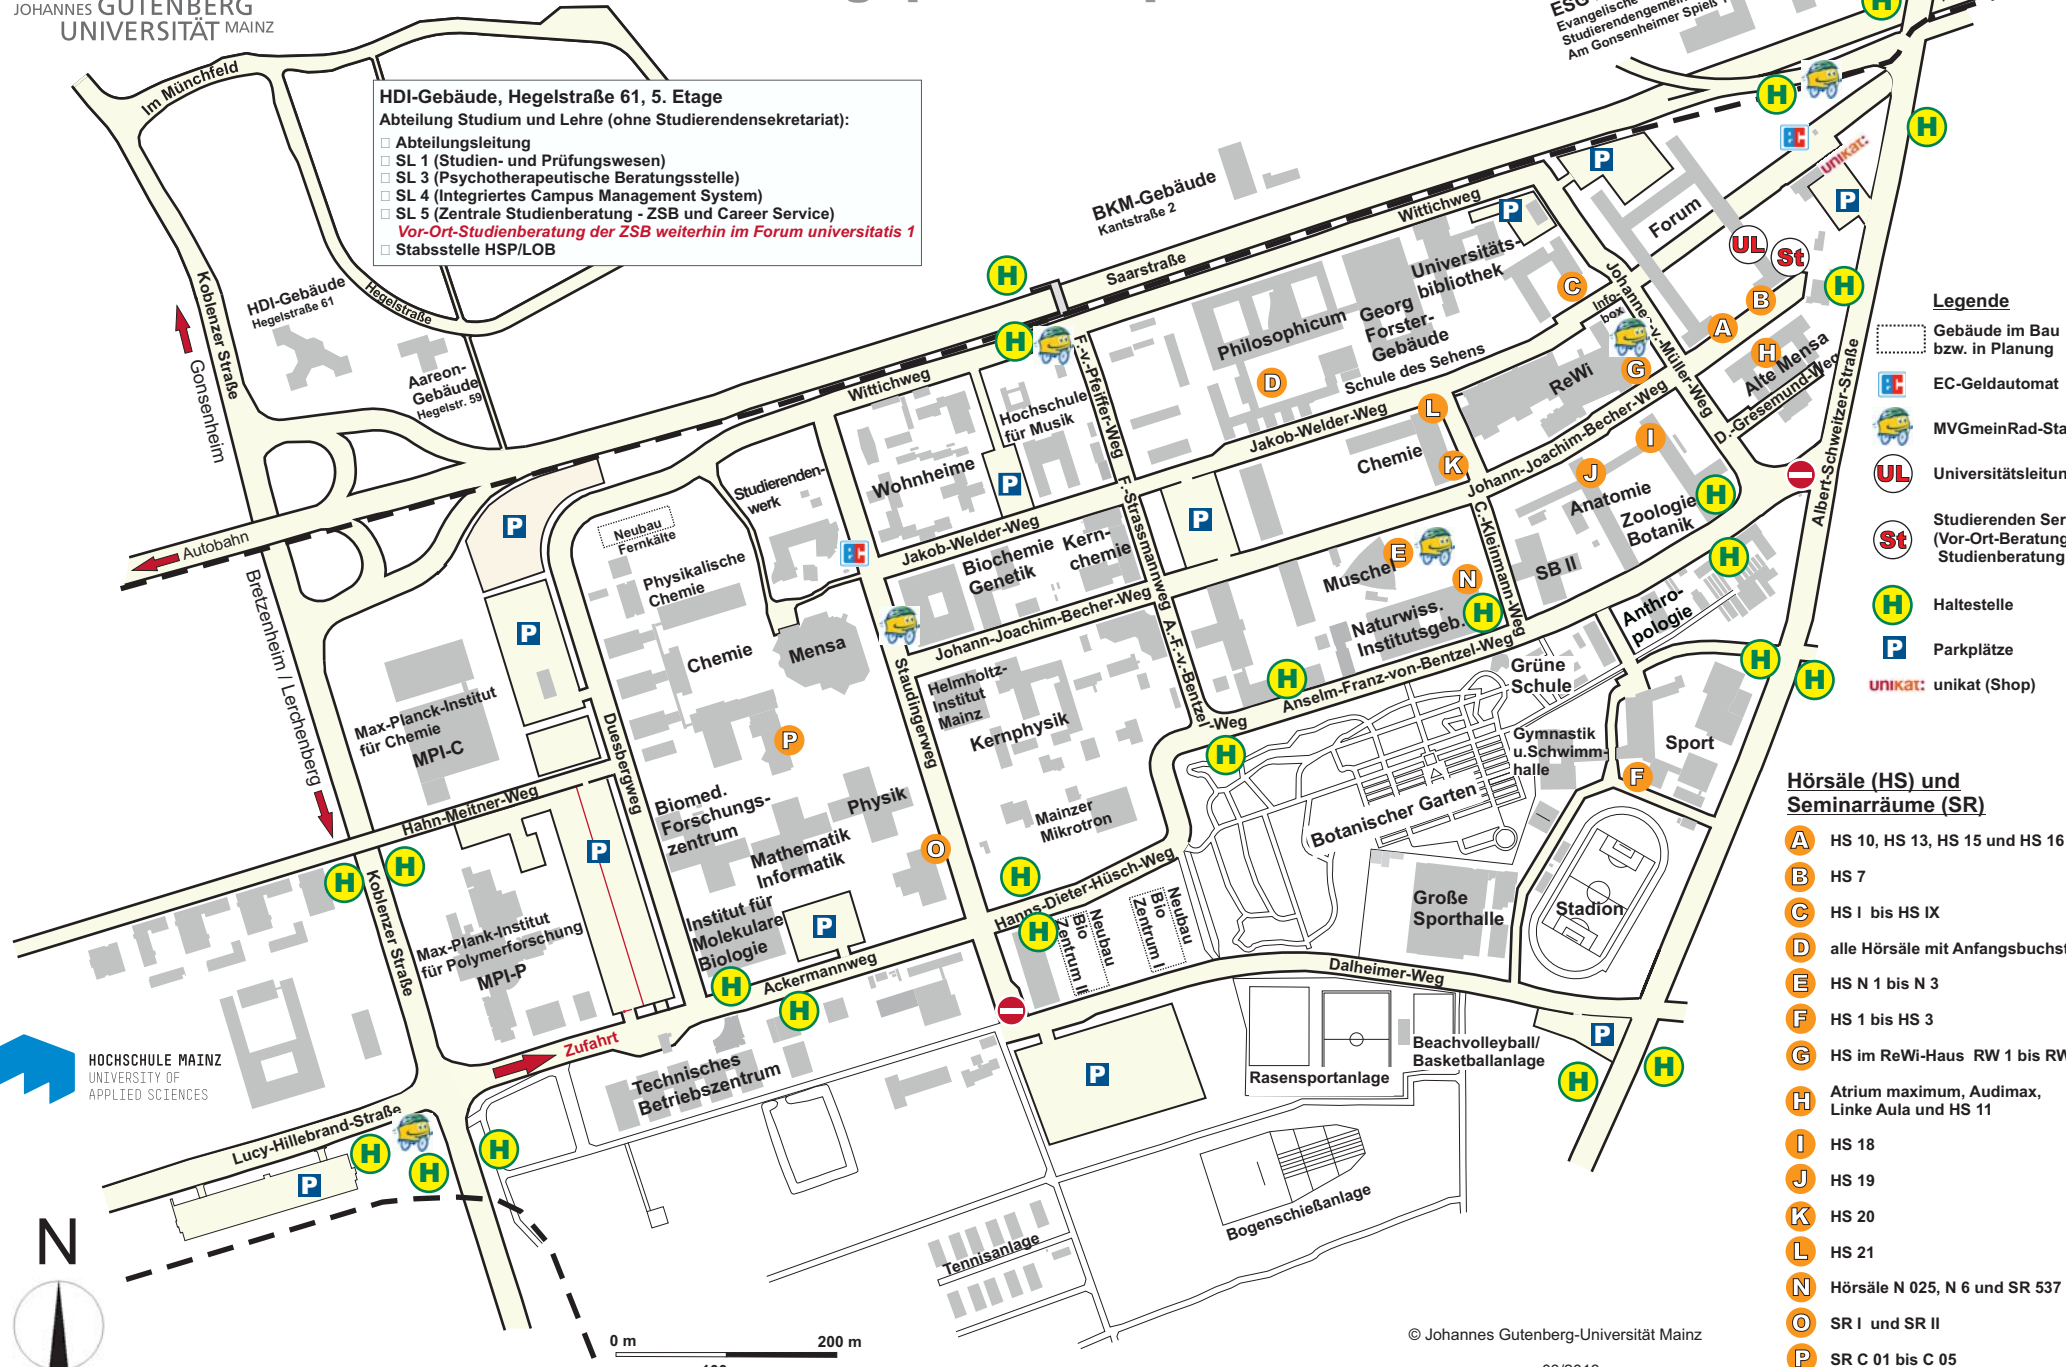

Lageplan Campus

HDI-Gebäude, Hegelstraße 61, 5. Etage
Abteilung Studium und Lehre (ohne Studierendensekretariat):

- Abteilungsleitung
- SL 1 (Studien- und Prüfungswesen)
- SL 3 (Psychotherapeutische Beratungsstelle)
- SL 4 (Integriertes Campus Management System)
- SL 5 (Zentrale Studienberatung - ZSB und Career Service)
- *Vor-Ort-Studienberatung der ZSB weiterhin im Forum universitatis 1*
- Stabsstelle HSP/LOB

Legende

- Gebäude im Bau bzw. in Planung
- EC-Geldautomat
- MVGmeinRad-Station
- Universitätsleitung
- Studierenden Service Center (Vor-Ort-Beratung der Zentralen Studienberatung - ZSB)
- Haltestelle
- Parkplätze
- unikat (Shop)

Hörsäle (HS) und Seminarräume (SR)

- A** HS 10, HS 13, HS 15 und HS 16
- B** HS 7
- C** HS I bis HS IX
- D** alle Hörsäle mit Anfangsbuchstabe P
- E** HS N 1 bis N 3
- F** HS 1 bis HS 3
- G** HS im ReWi-Haus RW 1 bis RW 6
- H** Atrium maximum, Audimax, Linke Aula und HS 11
- I** HS 18
- J** HS 19
- K** HS 20
- L** HS 21
- N** Hörsäle N 025, N 6 und SR 537
- O** SR I und SR II
- P** SR C 01 bis C 05